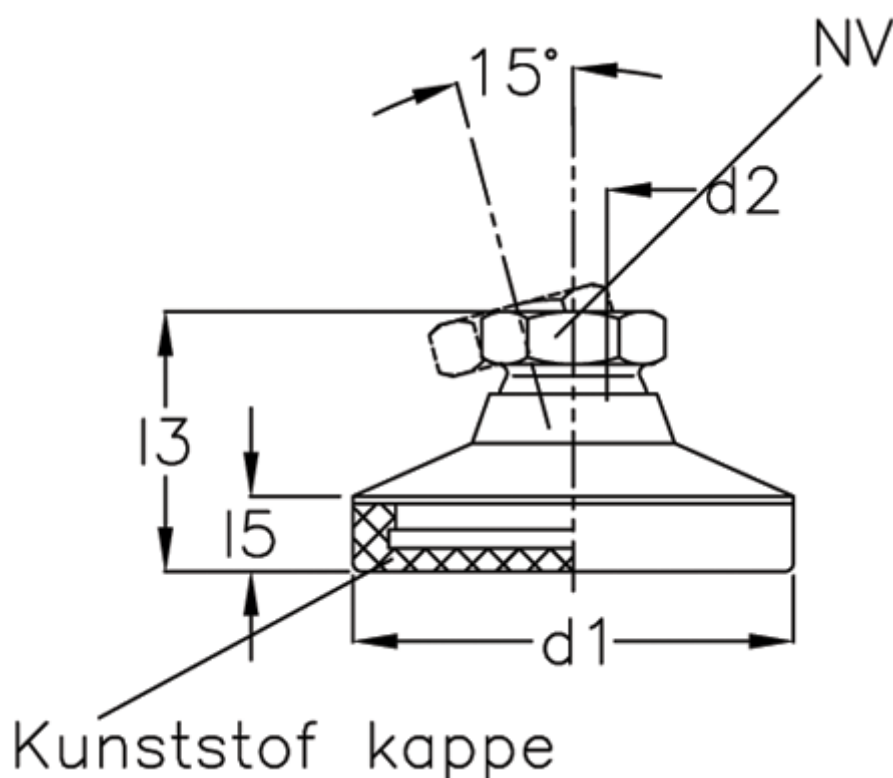

Varenummer: 20343525M6KR
Beskrivelse: E+G Justerfod
GN 343.5-25-M6-KR

Mål

d1	= 25
d2	= 6
l3	= 20.5
l5	= 5.5
NV	= 12
Statisk belastning (N)	= 4
t min	= 9